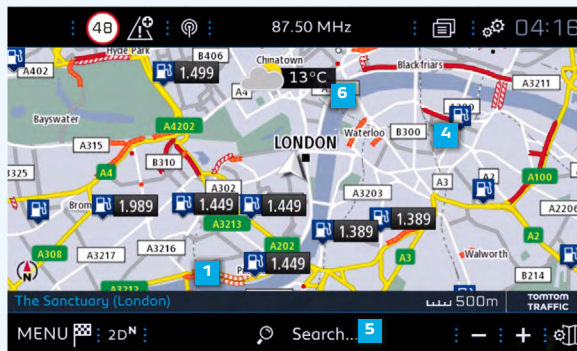

FUEL

RIFORNIMENTO SENZA PROBLEMI

Cerca le stazioni di servizio lungo il percorso o vicino alla tua destinazione e confronta il prezzo del carburante.

SEARCH

CERCA, TROVA E PARTI

Dopo l'immissione dei primi caratteri la funzione di ricerca rapida di TomTom inizia a cercare nel database degli indirizzi e dei punti di interesse, utilizzando il motore di ricerca.

WEATHER

NON LASCIARTI SORPRENDERE DAL MALTEMPO

Non lasciare che il maltempo rovini il tuo viaggio. Scopri come sarà il tempo in ogni momento della tua giornata.

* In Francia sono disponibili solamente gli avvisi sulle zone di pericolo, mentre in Germania e Svizzera la funzione Autovelox non è disponibile.

PRINCIPALI FUNZIONALITÀ DEL SISTEMA DI NAVIGAZIONE CONNESSO

SERVIZI TOMTOM CHE MIGLIORANO DI GIORNO IN GIORNO

3 ANNI di servizi e connettività INCLUSI*

NAVIGAZIONE CONNESSA

TOMTOM TRAFFIC

1

TOMTOM SPEED CAMS