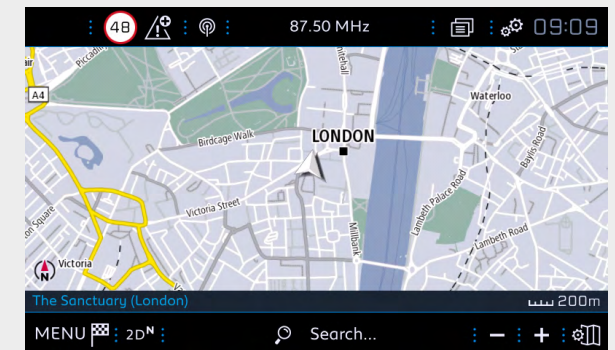

WEATHER

NON LASCIARTI SORPRENDERE DAL MALTEMPO

Non lasciare che il maltempo rovini il tuo viaggio. Scopri come sarà il tempo in ogni momento della tua giornata.

* In Francia sono disponibili solamente gli avvisi sulle zone di pericolo, mentre in Germania e Svizzera la funzione Autovelox non è disponibile.

2

PARKING

3

4

FUEL

5

SEARCH

6

WEATHER

NAVIGAZIONE NON CONNESSA

*Se il tuo veicolo è dotato di Peugeot Connect Box.

COME...

...ABBONARSI AL SERVIZIO CONNECTED NAVIGATION

Per utilizzare i servizi connessi, scarica l'app MyPEUGEOT o accedi al PEUGEOT Service Store.